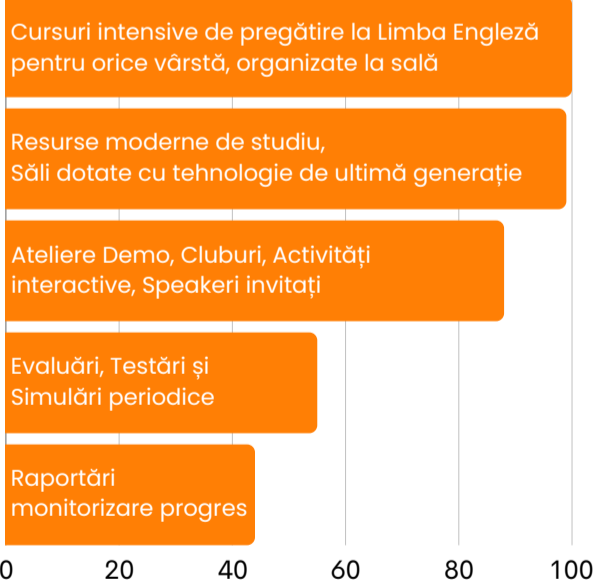

EXAMENE

acces la **facultate** pentru studii superioare în universități internaționale:

- C1 Advanced (CAE)
- C2 Proficiency (CPE)
- IELTS.

Valabilitate Certificate Cambridge: nelimitată.

+15
ANI

de activitate
continuă la
Springfield.

+50
PROFI

experți lingvistici
cu acreditări
internaționale.

+500
ELEVI

se pregătesc
anual la limba
engleză.

+4000
ELEVI

au absolvit în
total cursurile
Springfield.

+8000
PĂRINȚI

sunt fericiți
de rezultatele
copiilor.

SISTEM PREGĂTIRE

Impact Level (%)

COMPETENȚE DEZVOLTATE

Speaking (vorbit)

Listening (ascultare)

Reading & Use of English (citire)

Writing & Creative essays (scriere)

Cursanți SPRINGFIELD în Proiecte de Limba Engleză